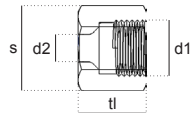

8105 3701 sortiment af bremserøromløbere

| Varenr. | Beskrivelse | | | Antal |
|----------|----------------|-----|-----------|-------|
| | d1 | d2 | s x tl | |
| 81054035 | M10 x 1 | 3,5 | 14 x 24 | 2 |
| 81053752 | M10 x 1 | 5,0 | 14 x 15 | 5 |
| 81053775 | M10 x 1 | 5,0 | 10 x 18 | 5 |
| 81053776 | M10 x 1 | 5,0 | 11 x 24,8 | 5 |
| 81053781 | M12 x 1 | 4,0 | 17 x 29 | 5 |
| 81053789 | M12 x 1 | 6,5 | 10 x 18 | 5 |
| | | | | |
| 81053784 | 3/8" x 24 UNF | 3,1 | 14 x 33,2 | 2 |
| 81053786 | 3/8" x 24 UNF | 3,2 | 11 x 28 | 2 |
| 81053773 | 7/16" x 20 UNF | 5,0 | 12 x 21,5 | 5 |
| 81053774 | 7/16" x 24 UNF | 6,5 | 12 x 15,5 | 2 |
| 81053767 | 1/2" x 20 UNF | 5,0 | 13 x 18 | 2 |
| | | | | |
| 81053790 | UNIVERSAL | | | 5 |
| I alt | | | I alt | 45 |