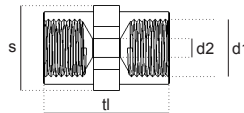

8105 3701 sortiment af bremserøromløbere

| Varenr. | Beskrivelse | | | Antal |
|----------|----------------|-----|-----------|-------|
| | d1 | d2 | s x tl | |
| 81054035 | M10 x 1 | 3,5 | 14 x 24 | 2 |
| 81053752 | M10 x 1 | 5,0 | 14 x 15 | 5 |
| 81053775 | M10 x 1 | 5,0 | 10 x 18 | 5 |
| 81053776 | M10 x 1 | 5,0 | 11 x 24,8 | 5 |
| 81053781 | M12 x 1 | 4,0 | 17 x 29 | 5 |
| 81053789 | M12 x 1 | 6,5 | 10 x 18 | 5 |
| | | | | |
| 81053784 | 3/8" x 24 UNF | 3,1 | 14 x 33,2 | 2 |
| 81053786 | 3/8" x 24 UNF | 3,2 | 11 x 28 | 2 |
| 81053773 | 7/16" x 20 UNF | 5,0 | 12 x 21,5 | 5 |
| 81053774 | 7/16" x 24 UNF | 6,5 | 12 x 15,5 | 2 |
| 81053767 | 1/2" x 20 UNF | 5,0 | 13 x 18 | 2 |
| | | | | |
| 81053790 | UNIVERSAL | | | 5 |
| I alt | | | I alt | 45 |