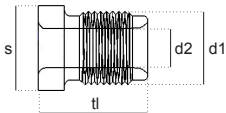

8105 3701 sortiment af bremserøromløbere

| Varenr. | Beskrivelse | | | Antal |
|----------|----------------|-----|-----------|-------|
| | d1 | d2 | s x tl | |
| 81054035 | M10 x 1 | 3,5 | 14 x 24 | 2 |
| 81053752 | M10 x 1 | 5,0 | 14 x 15 | 5 |
| 81053775 | M10 x 1 | 5,0 | 10 x 18 | 5 |
| 81053776 | M10 x 1 | 5,0 | 11 x 24,8 | 5 |
| 81053781 | M12 x 1 | 4,0 | 17 x 29 | 5 |
| 81053789 | M12 x 1 | 6,5 | 10 x 18 | 5 |
| | | | | |
| 81053784 | 3/8" x 24 UNF | 3,1 | 14 x 33,2 | 2 |
| 81053786 | 3/8" x 24 UNF | 3,2 | 11 x 28 | 2 |
| 81053773 | 7/16" x 20 UNF | 5,0 | 12 x 21,5 | 5 |
| 81053774 | 7/16" x 24 UNF | 6,5 | 12 x 15,5 | 2 |
| 81053767 | 1/2" x 20 UNF | 5,0 | 13 x 18 | 2 |
| | | | | |
| 81053790 | UNIVERSAL | | | 5 |
| I alt | | | I alt | 45 |